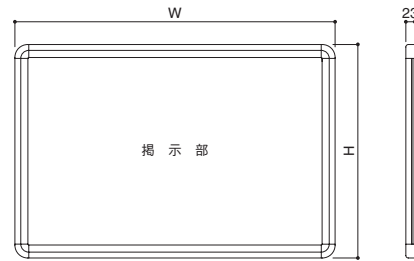

屋内用掲示板 (かご枠)

アルミ **NEW**

3795KG

3795KG-1LGY

<フレームの取外し>

<取付方法>

- フレームの取外しが可能で、フレームの取付けにより、表面からネジが見えません。
- 取付方法: コイン玉などでフレームを外し、枠に取付け穴をあけ壁面に取付けてください。
- 掲示部の色については2色対応できます。(グリーン・ベージュ)
- 受注生産品: 納期お問合せください。

表面仕上・色見本 [P.A-028]

製品番号	本体価格(税込) / 1枚	寸法		材質・仕上	入数
	ビニールレザー貼	H	W		
N 3795KG-1	23,000 (24,840)	600	900	枠部: アルミ 掲示部: ベニヤ ハニカム ビニールレザー(グレー) コーナーパーツ: ABS樹脂	1
N 3795KG-2	42,000 (45,360)	900	1200		

■ 付属品: カールプラグセット

屋内用掲示板 (S型)

アルミ **NEW**