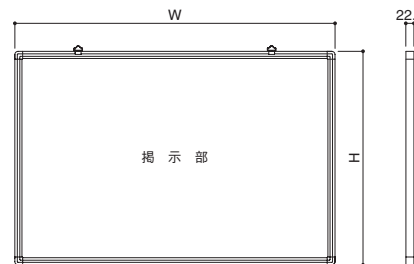

屋内用掲示板 (かご枠)

アルミ **NEW**

3795KG

3795KG-1LGY

<フレームの取外し>

<取付方法>

- フレームの取外しが可能で、フレームの取付けにより、表面からネジが見えません。
- 取付方法: コイン玉などでフレームを外し、枠に取付け穴をあけ壁面に取付けてください。
- 掲示部の色については2色対応できます。(グリーン・ベージュ)
- 受注生産品: 納期お問合せください。

表面仕上・色見本 [P.A-028]

製品番号	本体価格(税込) / 1枚	寸法		材質・仕上	入数
	ビニールレザー貼	H	W		
N 3795KG-1	23,000 (24,840)	600	900	枠部: アルミ 掲示部: ベニヤ ハニカム ビニールレザー(グレー) コーナーパーツ: ABS樹脂	1
N 3795KG-2	42,000 (45,360)	900	1200		

■ 付属品: カールプラグセット

屋内用掲示板 (S型)

アルミ **NEW**

3795S

3795S-1LGY

<取付方法1>

<取付方法2>

- 取付方法1: 吊下げ金具を使用し、ビスを壁面に打込み、掲示板を吊下げて取付けることができます。
- 取付方法2: L金具を壁面に取付け、L金具に掲示板をビスで固定し取付けることができます。
- 掲示部の色については2色対応できます。(グリーン・ベージュ)
- 受注生産品: 納期お問合せください。

表面仕上・色見本 [P.A-028]

製品番号	本体価格(税込) / 1枚	寸法		材質・仕上	入数
	ビニールレザー貼	H	W		
N 3795S-1	17,000 (18,360)	600	900	枠部: アルミ 掲示部: ベニヤ ハニカム ビニールレザー(グレー) コーナーパーツ: ABS樹脂	1
N 3795S-2	29,000 (31,320)	900	1200		